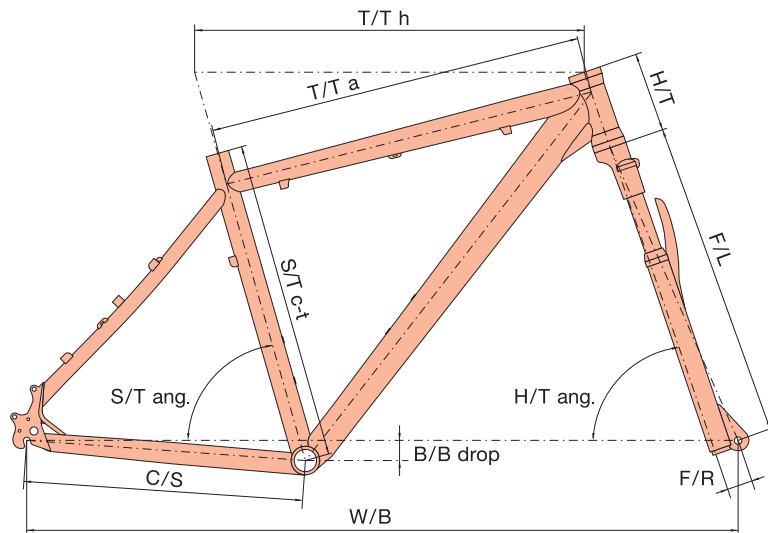

	S/T c-t	T/T h	T/T a	H/T	C/S	W/B	S/T ang.	H/T ang.	F/L	B/B drop	B/B width	F/R
QUANTA*												
16"	406	570	577	120	420	1051	73,0	70,0	460	30	68	38
18"	457	595	600	130	420	1077	73,0	70,0	460	30	68	38
SPECTRA*												
16"	406	570	580	120	420	1051	73,0	70,0	460	30	68	38
18"	457	595	600	130	420	1077	73,0	70,0	460	30	68	38
OUTSET												
15"	381	560	541	130	420	1045	73,0	69,5	456	25	68	33
17"	432	585	561	135	420	1068	73,0	69,5	456	25	68	33
19"	483	610	587	140	420	1094	73,0	69,5	456	25	68	33
21"	533	635	618	145	420	1119	73,0	69,5	456	25	68	33
UNICA												
16"	406	570	580	130	420	1051	73,0	70,0	456	30	68	33
18"	457	595	600	130	420	1071	73,0	70,0	456	30	68	33
TROPHY												
17"	432	580	556	125	425	1053	73,0	71,0	452	38	68	38
19"	483	591	568	130	425	1065	73,0	71,0	452	38	68	38
21"	533	603	585	135	425	1076	73,0	71,0	452	38	68	38
VECTRA												
16"	406	582	586	120	425	1053	73,0	71,0	456	38	68	38
18"	457	592	594	120	425	1063	73,0	71,0	456	38	68	38