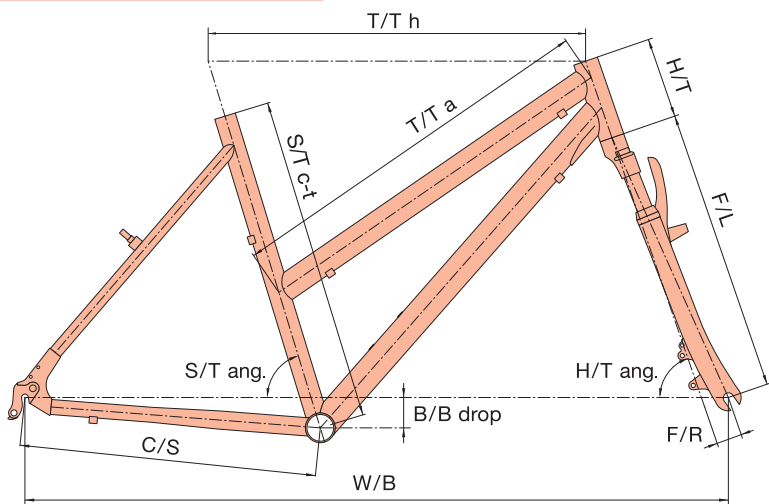

	S/T c-t	T/T h	T/T a	H/T	C/S	W/B	S/T ang.	H/T ang.	F/L	B/B drop	B/B width	F/R
QUANTA*												
16"	406	570	577	120	420	1051	73,0	70,0	460	30	68	38
18"	457	595	600	130	420	1077	73,0	70,0	460	30	68	38
SPECTRA*												
16"	406	570	580	120	420	1051	73,0	70,0	460	30	68	38
18"	457	595	600	130	420	1077	73,0	70,0	460	30	68	38
OUTSET												
15"	381	560	541	130	420	1045	73,0	69,5	456	25	68	33
17"	432	585	561	135	420	1068	73,0	69,5	456	25	68	33
19"	483	610	587	140	420	1094	73,0	69,5	456	25	68	33
21"	533	635	618	145	420	1119	73,0	69,5	456	25	68	33
UNICA												
16"	406	570	580	130	420	1051	73,0	70,0	456	30	68	33
18"	457	595	600	130	420	1071	73,0	70,0	456	30	68	33
TROPHY												
17"	432	580	556	125	425	1053	73,0	71,0	452	38	68	38
19"	483	591	568	130	425	1065	73,0	71,0	452	38	68	38
21"	533	603	585	135	425	1076	73,0	71,0	452	38	68	38
VECTRA												
16"	406	582	586	120	425	1053	73,0	71,0	456	38	68	38
18"	457	592	594	120	425	1063	73,0	71,0	456	38	68	38