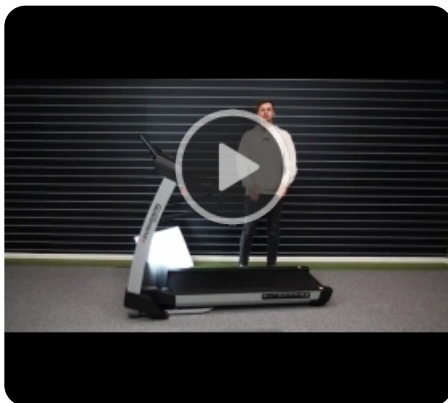

Обзор беговой дорожки SVENSSON BODY LABS
ENTERPRISE MUSE