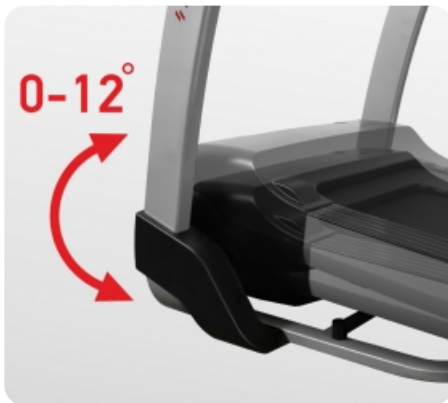

Электрическая регулировка угла наклона 0-12%